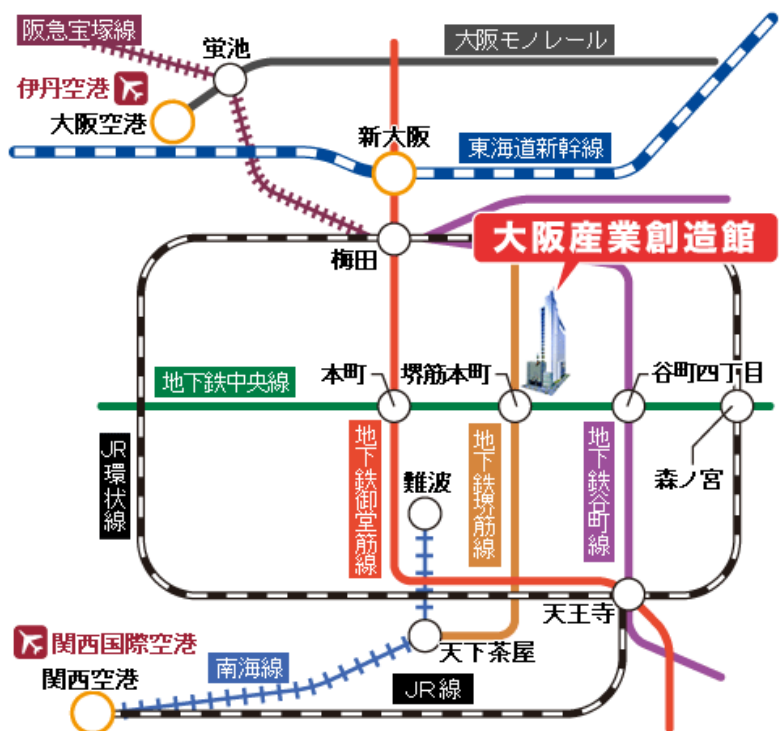

らせん階段 EQ6講習 大阪会場（大阪産業創造館）

堺筋線12番出口から出て信号を2つ渡ります。

**大阪産業創造館**

〒541-0053 大阪市中央区本町1-4-5  
TEL:06-6264-9800(代)

伊丹空港から

阪急をご利用の方

モノレール大阪空港駅  
↓  
堂池駅下車  
・  
阪急宝塚線 堂池駅  
↓  
梅田駅下車  
・  
地下鉄谷町線 東梅田駅  
↓  
谷町4丁目駅下車  
・  
地下鉄中央線 谷町4丁目  
↓  
中央線堺筋本町駅下車 2番出口

バスをご利用の方

伊丹空港 南ターミナル16番のりば  
or  
北ターミナル6番のりば  
↓  
大阪駅前下車  
・  
地下鉄谷町線 東梅田駅  
↓  
南森町駅乗換え  
・  
地下鉄堺筋線 南森町駅  
↓  
堺筋線堺筋本町駅下車 12番出口

大阪空港交通株式会社 <http://www.okkbus.co.jp/index.htm>

関西国際空港から

南海線をご利用の方

南海線空港急行 関西空港駅  
↓  
天下茶屋駅  
・  
地下鉄堺筋線 天下茶屋駅  
↓  
堺筋線堺筋本町駅下車 12番出口